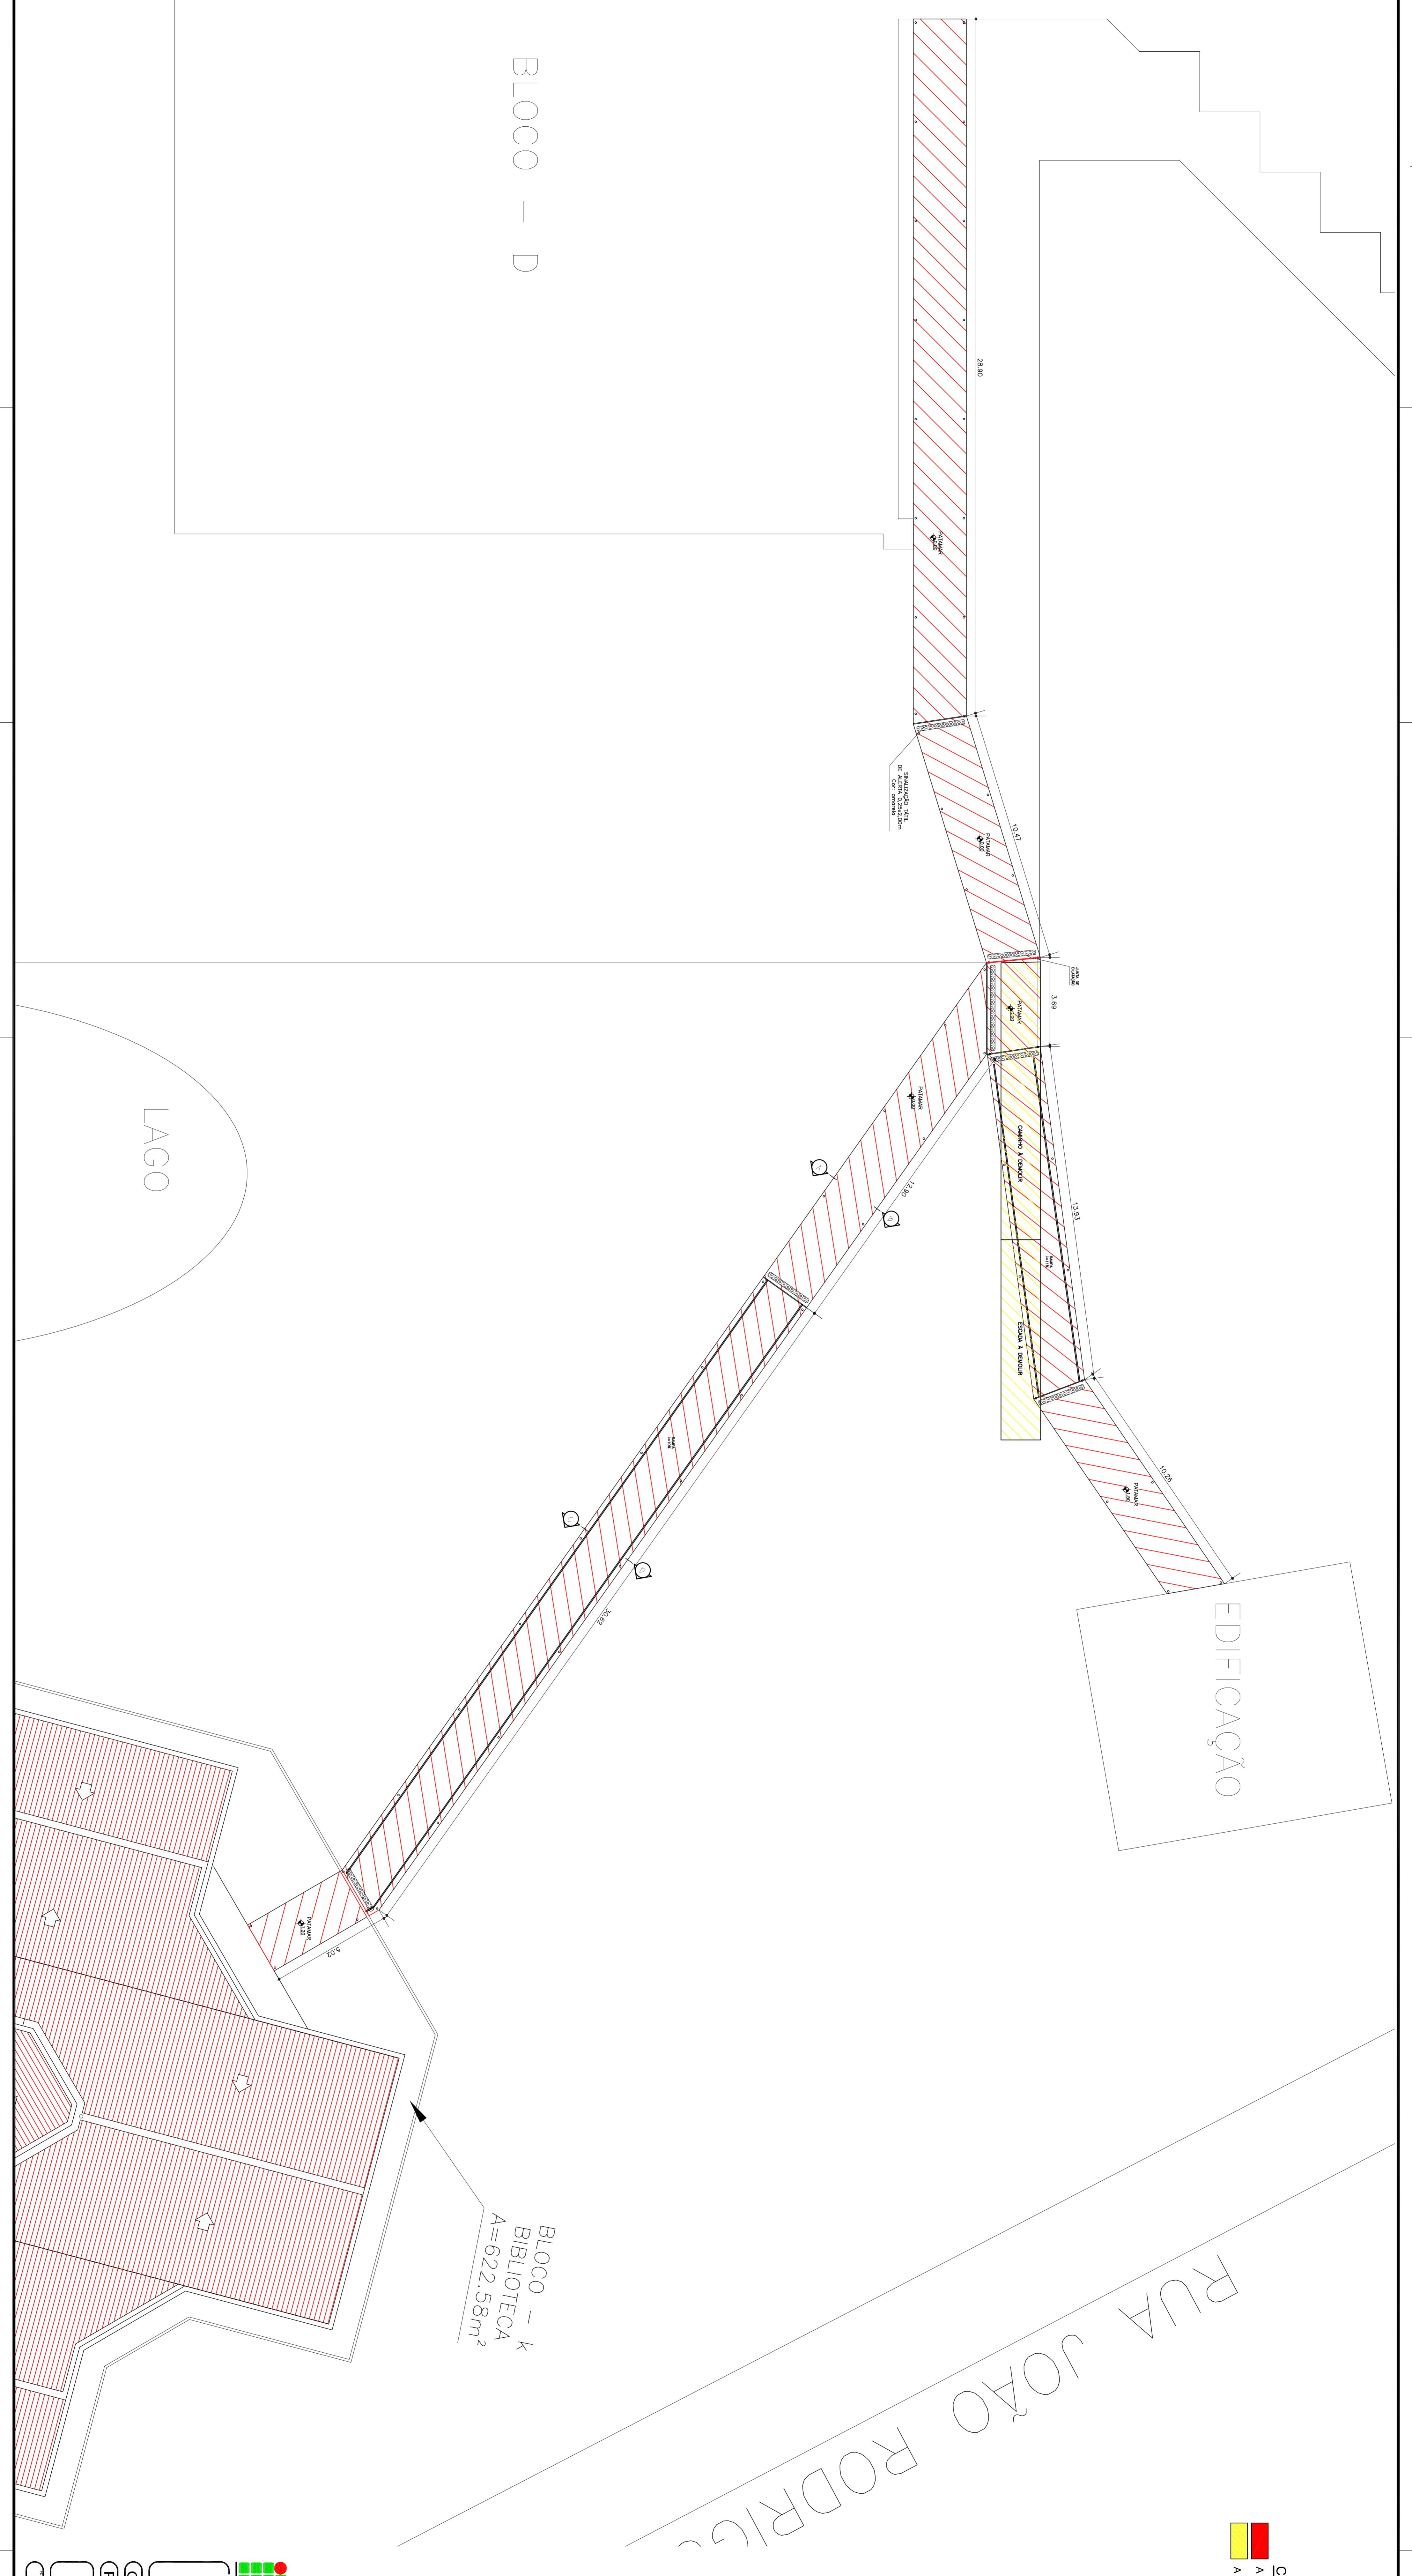

CONVENÇÕES:
 ■ A CONSTRUIR
 ■ A DEMOUIR

BLOCO - D

EDIFICAÇÃO

BLOCO - K
 BIBLIOTECA
 A=622.58m²

LAGO

RUA JOÃO RODRIGUES

OBS.: CONFERIR MEDIDAS EM OBRA
 CAMPIUS SAPUCAIA DO SUL

PROPOSTORA: Av. Capelândia, 100 - Bairro Primavera - CEP 82416-400 - Sapucaia do Sul - RS
 RESPONSÁVEL TÉCNICO: Responsável Técnico

PROJETO ARQUITETÔNICO

PLANTA BARRA - DEMOLIÇÕES

PROJETO ARQUITETÔNICO	FEBRAL/2017
INSCRIÇÃO	40591/2011
DATA	1/100
ESCALA	R# 2/17