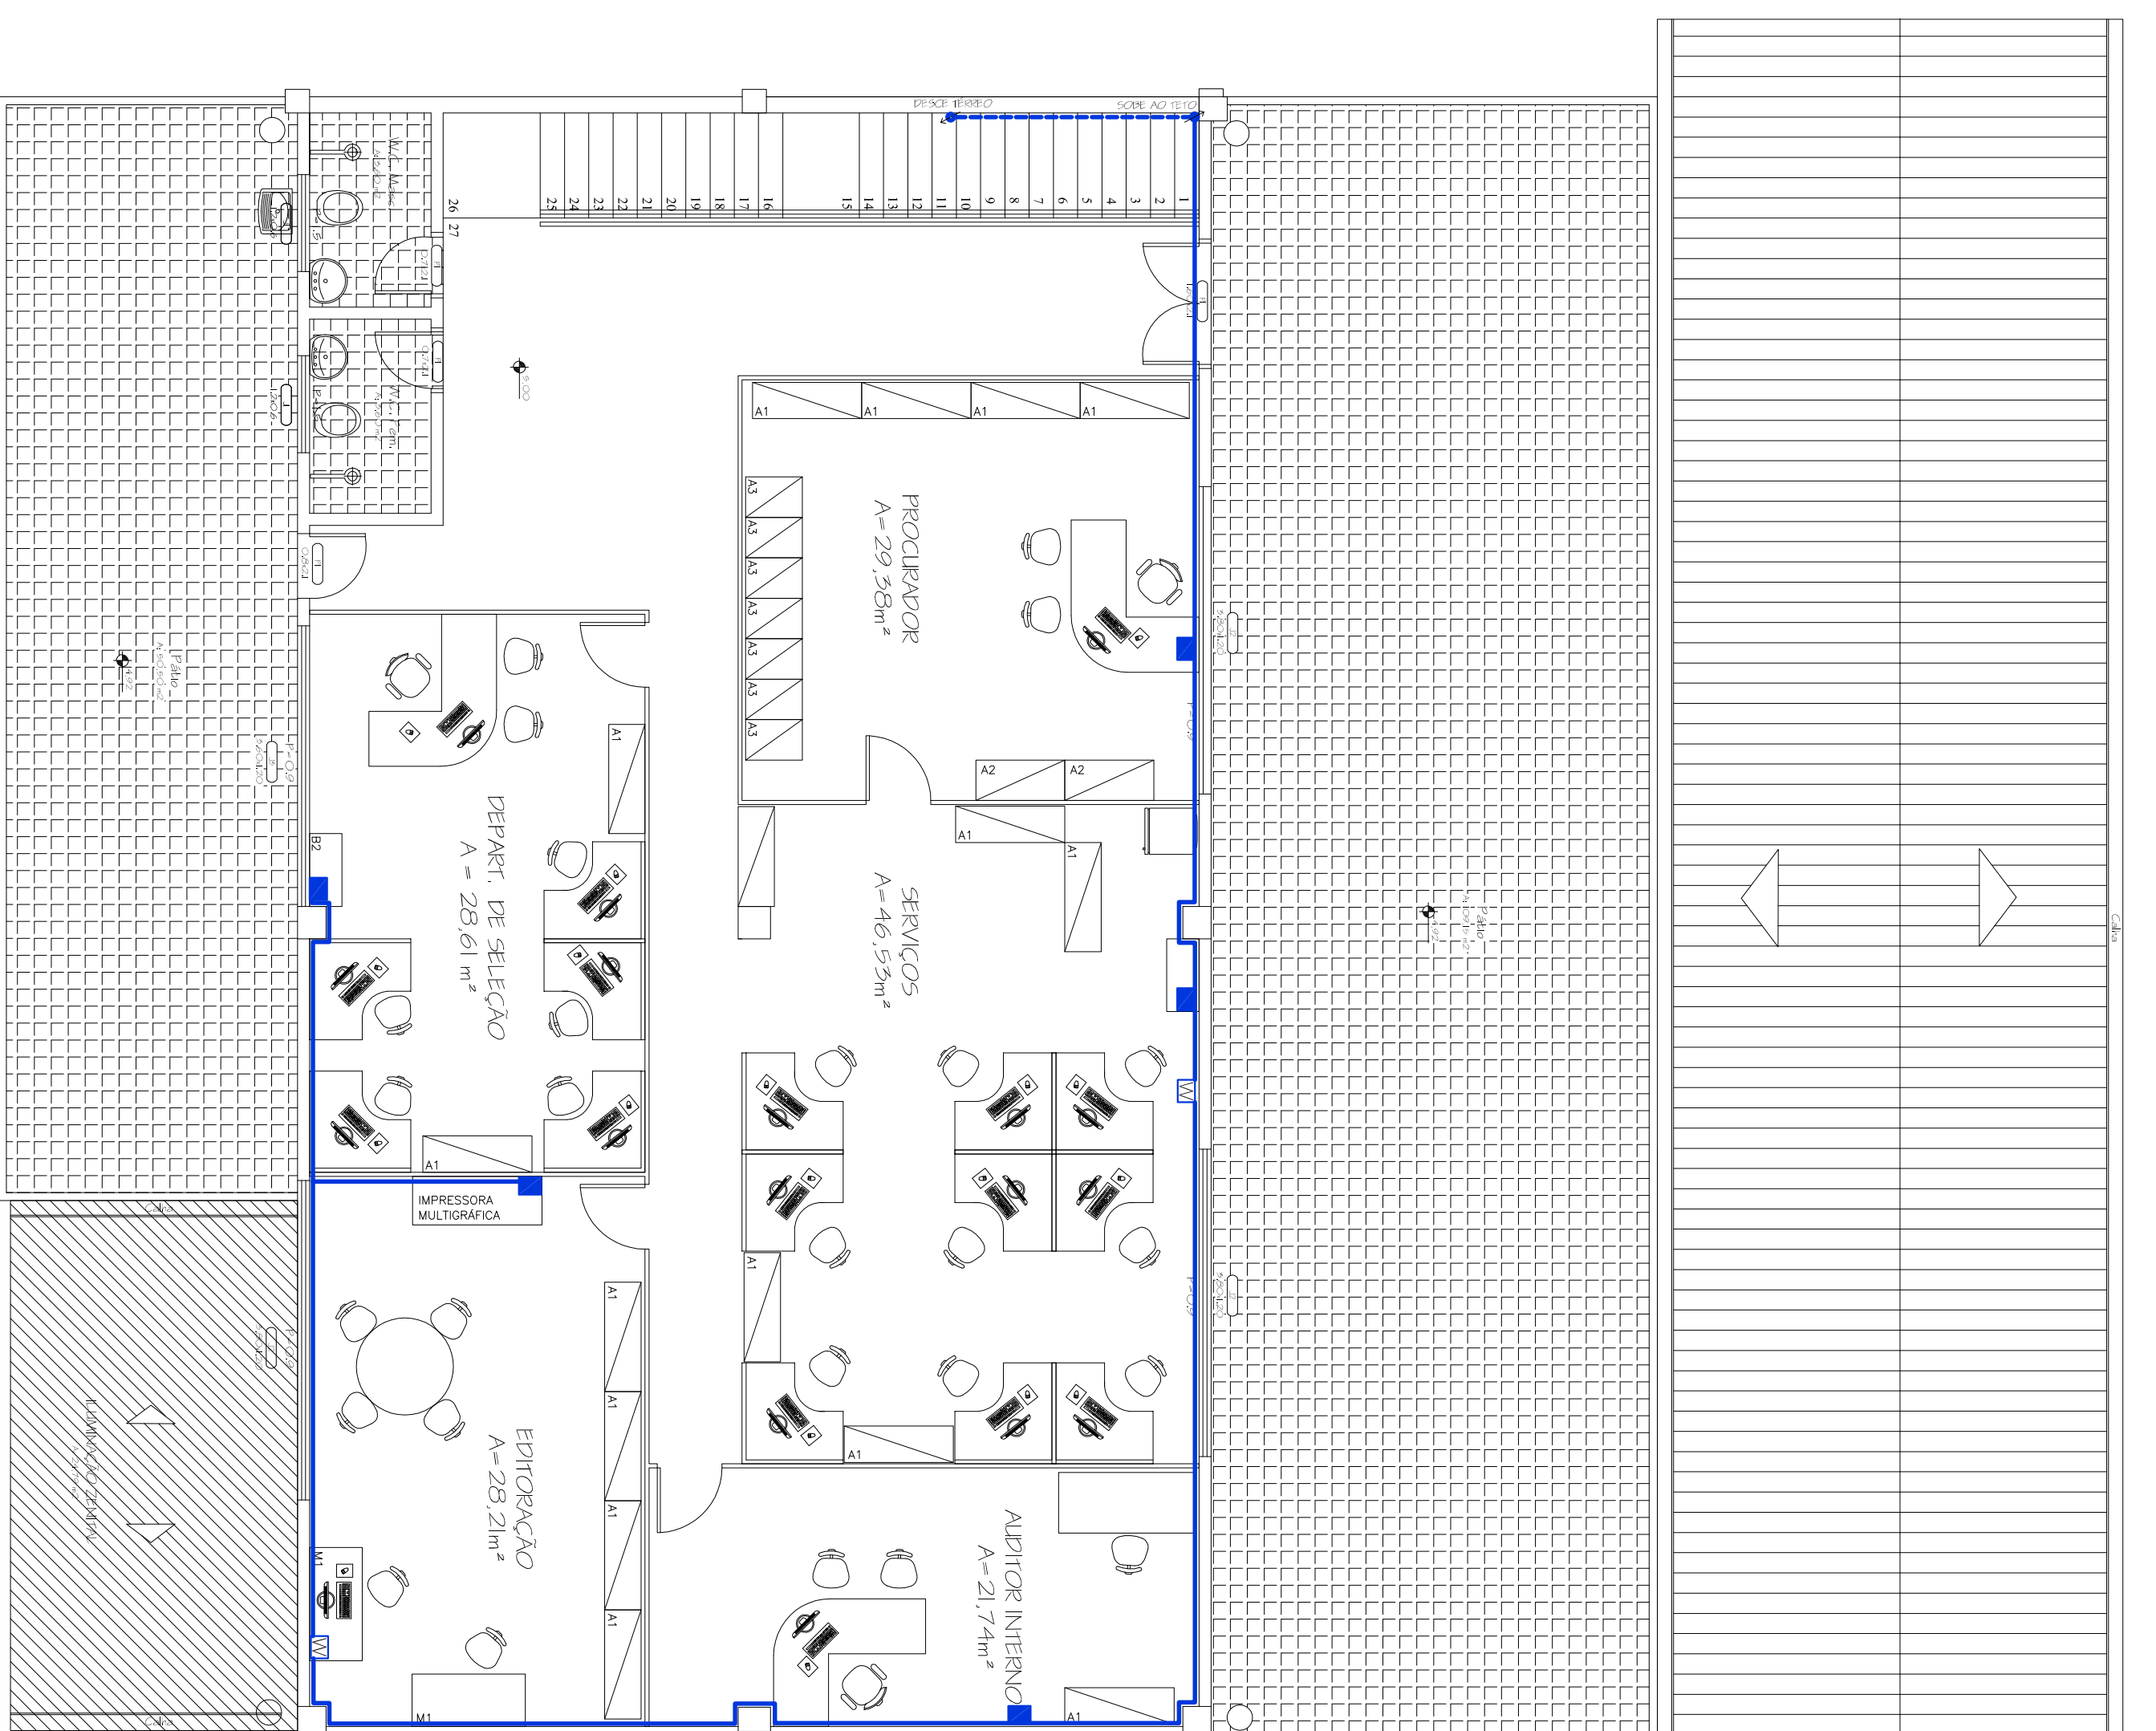

PLANTA BAIXA PAV. TERREO  
ESCALA: 1/75

PLANTA BAIXA 2º PAV.  
ESCALA: 1/75

### LEGENDA

- W PONTO REDE LÓGICA PARA WIRELESS
- PONTO DE IMPRESSORA
- CANALETA TIPO SISTEMA "X" SOZO PELO TETO
- CANALETA TIPO SISTEMA "X" SOZO PELO PISO

**OBS.: CONFERIR MEDIDAS EM OBRA**  
DPO - DIRETORIA DE PROJETOS E OBRAS

LAYOUT - REDE WIRELESS E IMPRESSORAS